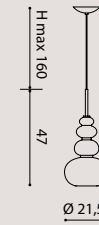

CARNIVAL SO 1L A

CARSO1LACR
(crystal/ cristallo)

CARSO1LAVE
(green/ verde)

1 x 7W
LED E27 220-240V 2700°K 810 lm