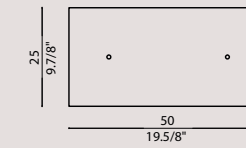

CARSO1LACRX 1
CARSO1LAVEX 2

CARSO1LBCRX 1
CARSO1LBBLX 2

CARSO1LCCR 1
CARSO1LCMOX 2

Ceiling canopies for compositions/ rosoni a soffitto per composizioni

2L - 50x25

3L - Ø35

6L - Ø58

3L - 110