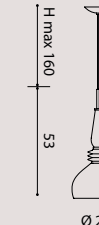

CARNIVAL SO 1L B

CARSO1LBCR
(crystal/ cristallo)

CARSO1LBBL
(blue/ blu)

1 x 7W
LED E27 220-240V 2700°K 810 lm