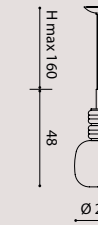

CARNIVAL SO 1L C

CARSO1LCCR
(crystal/ cristallo)

CARSO1LCMO
(mocha/ moka)

1 x 7W
LED E27 220-240V 2700°K 810 lm